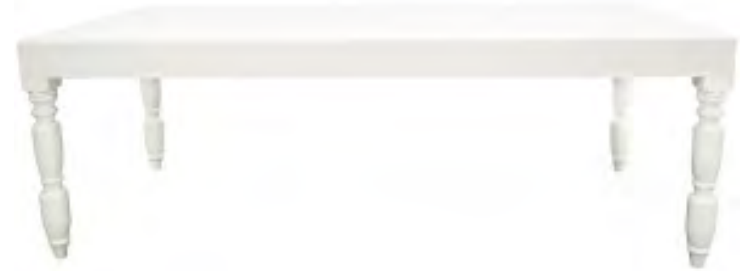

# DINING/ BUFFET TABLES

Parson Buffet  
White Lacquer  
72"W x 30"D x 30"H

Parson Buffet  
Black Lacquer  
72"W x 24"D x 30"H

Eco Buffet Table  
72"W x 30"D x 30"H

Eco Buffet Table  
72"W x 30"D x 30"H

Prince Dining Table  
94.5"W x 42"D x 30"H