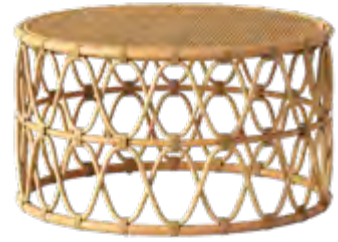

# COFFEE TABLES

Bennet Coffee  
*Side table available*  
26"W x 26"D x 12"H

Harlow Coffee  
*Side table available*  
47"W x 24"D x 16"H

Martinique Coffee Table  
*Side table available*  
32"W x 32"D x 18"H